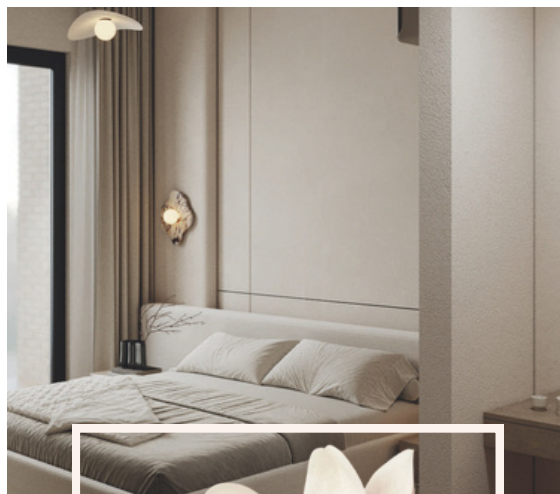

Materiales y Acabados Premium: Elección y Calidad

El verdadero lujo reside en los detalles, y los materiales y acabados juegan un papel crucial en la creación de muebles que no solo sean duraderos, sino también elegantes. El catálogo DK Living Room, muestra materiales de la más alta calidad para garantizar que cada pieza sea una inversión duradera.

Algunos de los materiales premium que ofrecemos incluyen:

- **Madera maciza:** Roble, nogal, y caoba son solo algunas de las opciones disponibles para crear muebles robustos y atemporales.

- **Piel y telas de lujo:** Para sofás y sillones, ofrecemos pieles de alta calidad y telas suaves al tacto pero resistentes, disponibles en una amplia gama de colores y texturas.
- **Superficies de mármol:** Elegante y sofisticado, el mármol es perfecto para mesas de comedor o consolas, ofreciendo un acabado lujoso.
- **Metales y vidrio templado:** Los detalles en acero inoxidable o latón añaden un toque contemporáneo, mientras que el vidrio templado aporta ligereza y modernidad a cualquier espacio.